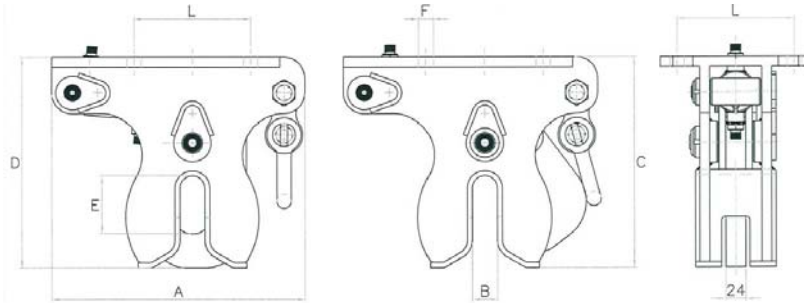

ANNEAU PGT

Anneau spécial PGT
avec kit de blocage

PACK

Anneau spécial PGT
avec
Lève palette R21F

Crochet PGT 330

Modello Type	Portata Kg Load	Peso Kg Weight	Max Bar	Gru Ton	Escavat. Ton	A	B	C	D	E	FxL
PGT 330	3300	20	200	1.5-3.5	4.0-9.0	304	30	250	250	70	Ø17x140