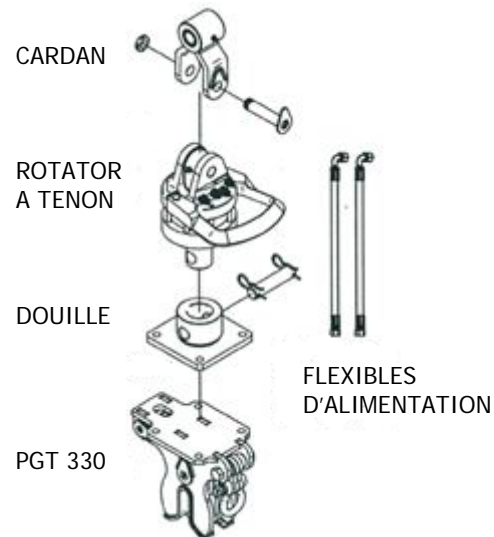

ZA Les Bosquets N°4
21, Rue des Bœufs
95540 MERY SUR OISE
Tel : 01 34 48 17 77
Fax : 01 34 48 17 78
www.almfrance.fr

CROCHET PGT 330

PGT 330

Crochet hydraulique complet
prédisposé rotator et
raccords rapides Push-Pull

ANNEAU PGT

Anneau spécial PGT
avec kit de blocage

PACK

Anneau spécial PGT
avec
Lève palette R21F

Crochet PGT 330

Modello Type	Portata Kg Load	Peso Kg Weight	Max Bar	Gru Ton	Escavat. Ton	A	B	C	D	E	FxL
PGT 330	3300	20	200	1.5-3.5	4.0-9.0	304	30	250	250	70	Ø17x140

EXEMPLE DE MONTAGE

ARTICLE	DESCRIPTION	
PGT 330	CROCHET HYDRAULIQUE COMPLET (flexibles et douille 59x26 inclus)	
FPMB 2000	LEVE PALETTE 2 T. SPECIAL PGT 330	
FR50N	ROTATOR HYDRAULIQUE 5 T + FICARH	