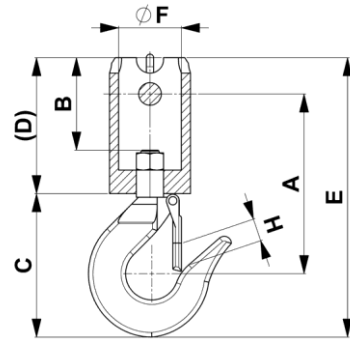

ZA Les Bosquets N°4
 21, Rue des Bœufs
 95540 MERY SUR OISE
Tel : 01 34 48 17 77
 Fax : 01 34 48 17 78
www.almfrance.fr

FRG
 GANCIO ROTANTE
 ROTATING HOOK

SEZIONE A-A
 SCALA 1:2

Modelli Models	A	B	C	D	E	F	G	H	Portata statica	Peso
									Static lifting capacity	Weight
	mm	mm	mm	mm	mm	mm	mm	mm	kg	kg
FRG 35/50 - 5 TD25/41	222	85	168	150	318	50	25	41	3500	11.1
FRG 50/59 - 5 TD26/41	222	85	168	150	318	59,5	26	41	3500	10.5
FRG 50/59 - 5 TD30/41	222	85	168	150	318	59,5	30	41	3500	10.5
FRG 50/59 - 7,5 TD26/57	254	85	210	150	360	59,5	26	57	3500	12.1
FRG 50/59 - 7,5 TD30/57	254	85	210	150	360	59,5	30	57	3500	12.1
FRG 55/68 - 5 TD30/41	222	85	168	150	360	68,5	30	41	3500	10.2
FRG 55/69 - 5 TD30/41	222	85	168	150	318	69,5	30	41	3500	12.1
FRG 55/69 - 7,5 TD30/41	254	85	210	150	360	69,5	30	57	3500	12.5

ZA Les Bosquets N°4
 21, Rue des Bœufs
 95540 MERY SUR OISE
Tel : 01 34 48 17 77
 Fax : 01 34 48 17 78
www.almfrance.fr

FRG S
GANCIO ROTANTE E BASCULANTE
ROTATING AND TILTING HOOK

SEZIONE C-C
 SCALA 1:2

Modelli Models	A	B	C	D	E	F	G	H	Portata statica Static lifting capacity	Peso Weight
	mm	mm	mm	mm	mm	mm	mm	mm	kg	kg
FRG 50/59 S - 5 TD26	242	90	42	115	327	59,5	26	30	5000	8.7
FRG 50/59 S - 5 TD30	242	90	42	115	327	59,5	30	30	5000	8.6
FRG 55/69 S - 5 TD30	242	90	42	115	327	69,5	30	30	5000	8
FRG 85/69 S - 7,5 TD30	288	90	42	115	383	69,5	30	38	7500	14.2
FRG 128/78 S - 10 TD35	336	90	42	115	441	78,5	35	50	10000	19.4