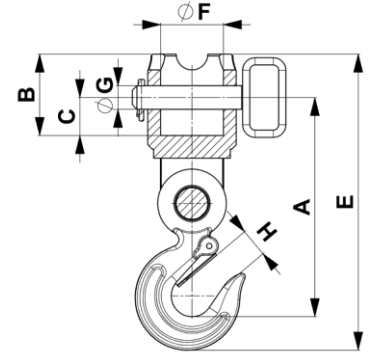

ZA Les Bosquets N°4
 21, Rue des Bœufs
 95540 MERY SUR OISE
Tel : 01 34 48 17 77
 Fax : 01 34 48 17 78
www.almfrance.fr

FRG
 GANCIO ROTANTE
 ROTATING HOOK

SEZIONE A-A
 SCALA 1:2

Modelli Models	A	B	C	D	E	F	G	H	Portata statica	Peso
									Static lifting capacity	Weight
	mm	mm	mm	mm	mm	mm	mm	mm	kg	kg
FRG 35/50 - 5 TD25/41	222	85	168	150	318	50	25	41	3500	11.1
FRG 50/59 - 5 TD26/41	222	85	168	150	318	59,5	26	41	3500	10.5
FRG 50/59 - 5 TD30/41	222	85	168	150	318	59,5	30	41	3500	10.5
FRG 50/59 - 7,5 TD26/57	254	85	210	150	360	59,5	26	57	3500	12.1
FRG 50/59 - 7,5 TD30/57	254	85	210	150	360	59,5	30	57	3500	12.1
FRG 55/68 - 5 TD30/41	222	85	168	150	360	68,5	30	41	3500	10.2
FRG 55/69 - 5 TD30/41	222	85	168	150	318	69,5	30	41	3500	12.1
FRG 55/69 - 7,5 TD30/41	254	85	210	150	360	69,5	30	57	3500	12.5

ZA Les Bosquets N°4
 21, Rue des Bœufs
 95540 MERY SUR OISE
Tel : 01 34 48 17 77
 Fax : 01 34 48 17 78
www.almfrance.fr

FRG S
GANCIO ROTANTE E BASCULANTE
ROTATING AND TILTING HOOK

SEZIONE C-C
 SCALA 1:2

Modelli Models	A	B	C	D	E	F	G	H	Portata statica Static lifting capacity	Peso Weight
	mm	mm	mm	mm	mm	mm	mm	mm	kg	kg
FRG 50/59 S - 5 TD26	242	90	42	115	327	59,5	26	30	5000	8.7
FRG 50/59 S - 5 TD30	242	90	42	115	327	59,5	30	30	5000	8.6
FRG 55/69 S - 5 TD30	242	90	42	115	327	69,5	30	30	5000	8
FRG 85/69 S - 7,5 TD30	288	90	42	115	383	69,5	30	38	7500	14.2
FRG 128/78 S - 10 TD35	336	90	42	115	441	78,5	35	50	10000	19.4