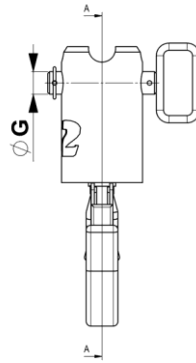

ZA Les Bosquets N°4
 21, Rue des Bœufs
 95540 MERY SUR OISE
Tel : 01 34 48 17 77
 Fax : 01 34 48 17 78
www.almfrance.fr

FRG
 GANCIO ROTANTE
 ROTATING HOOK

SEZIONE A-A
 SCALA 1:2

Modelli Models	A	B	C	D	E	F	G	H	Portata statica	Peso
									Static lifting capacity	Weight
	mm	mm	mm	mm	mm	mm	mm	mm	kg	kg
FRG 35/50 - 5 TD25/41	222	85	168	150	318	50	25	41	3500	11.1
FRG 50/59 - 5 TD26/41	222	85	168	150	318	59,5	26	41	3500	10.5
FRG 50/59 - 5 TD30/41	222	85	168	150	318	59,5	30	41	3500	10.5
FRG 50/59 - 7,5 TD26/57	254	85	210	150	360	59,5	26	57	3500	12.1
FRG 50/59 - 7,5 TD30/57	254	85	210	150	360	59,5	30	57	3500	12.1
FRG 55/68 - 5 TD30/41	222	85	168	150	360	68,5	30	41	3500	10.2
FRG 55/69 - 5 TD30/41	222	85	168	150	318	69,5	30	41	3500	12.1
FRG 55/69 - 7,5 TD30/41	254	85	210	150	360	69,5	30	57	3500	12.5

ZA Les Bosquets N°4
 21, Rue des Bœufs
 95540 MERY SUR OISE
Tel : 01 34 48 17 77
 Fax : 01 34 48 17 78
www.almfrance.fr

FRG S
GANCIO ROTANTE E BASCULANTE
ROTATING AND TILTING HOOK

SEZIONE C-C
 SCALA 1:2

Modelli Models	A	B	C	D	E	F	G	H	Portata statica Static lifting capacity	Peso Weight
	mm	mm	mm	mm	mm	mm	mm	mm	kg	kg
FRG 50/59 S - 5 TD26	242	90	42	115	327	59,5	26	30	5000	8.7
FRG 50/59 S - 5 TD30	242	90	42	115	327	59,5	30	30	5000	8.6
FRG 55/69 S - 5 TD30	242	90	42	115	327	69,5	30	30	5000	8
FRG 85/69 S - 7,5 TD30	288	90	42	115	383	69,5	30	38	7500	14.2
FRG 128/78 S - 10 TD35	336	90	42	115	441	78,5	35	50	10000	19.4