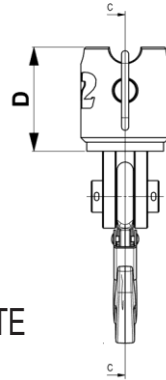

FRG S
GANCIO ROTANTE E BASCULANTE
ROTATING AND TILTING HOOK

SEZIONE C-C
SCALA 1:2

Modelli Models	A	B	C	D	E	F	G	H	Portata statica Static lifting capacity	Peso Weight
	mm	mm	mm	mm	mm	mm	mm	mm	kg	kg
FRG 50/59 S - 5 TD26	242	90	42	115	327	59,5	26	30	5000	8.7
FRG 50/59 S - 5 TD30	242	90	42	115	327	59,5	30	30	5000	8.6
FRG 55/69 S - 5 TD30	242	90	42	115	327	69,5	30	30	5000	8
FRG 85/69 S - 7,5 TD30	288	90	42	115	383	69,5	30	38	7500	14.2
FRG 128/78 S - 10 TD35	336	90	42	115	441	78,5	35	50	10000	19.4