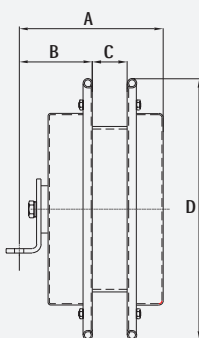

 Avvolgitubo
 Hose-reel
 Enrouleur

 Schlauchwickler
 Enrolladores de tubos
 Рукавная катушка

> RX

> RX

> RX

> RX

Modello	Corsa	Peso	Pressione	Sezione tubo	Lunghezza tubo	Dimensioni			
Model	Stroke	Weight	Pressure	Hose section	Hose length	Sizes			
Modèle	Course	Poids	Pression	Section du flexible	Longueur du flexible	Dimensions			
Modell	Hub	Gewicht	Druck	Schlauchdurchmesser	Schlauchlänge	Abmessungen			
	m	kg	bar		m	A	B	C	D
RX30	1.9	9	280	3/8"	3	150	70	40	300
RX35	3.9	9.5	280	3/8"	5	150	70	40	350
RX40	6.4	10	280	3/8"	7.5	150	70	40	400
RX45	7.6	29	280	3/8"	9	164	82	40	450
RX52	10.6	31.5	280	3/8"	12	164	82	40	525