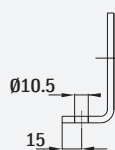

 Avvolgitubo
 Hose-reel
 Enrouleur

 Schlauchwickler
 Enrolladores de tubos
 Рукавная катушка

> RX

> RX

> RX

> RX

Modello	Corsa	Peso	Pressione	Sezione tubo	Lunghezza tubo	Dimensioni			
Model	Stroke	Weight	Pressure	Hose section	Hose length	Sizes			
Modèle	Course	Poids	Pression	Section du flexible	Longueur du flexible	Dimensions			
Modell	Hub	Gewicht	Druck	Schlauchdurchmesser	Schlauchlänge	Abmessungen			
	m	kg	bar		m	A	B	C	D
RX30	1.9	9	280	3/8"	3	150	70	40	300
RX35	3.9	9.5	280	3/8"	5	150	70	40	350
RX40	6.4	10	280	3/8"	7.5	150	70	40	400
RX45	7.6	29	280	3/8"	9	164	82	40	450
RX52	10.6	31.5	280	3/8"	12	164	82	40	525