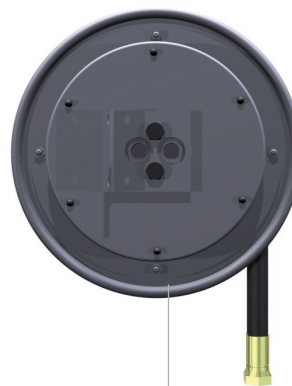

 Avvolgitubo
 Hose-reel
 Enrouleur

 Schlauchwickler
 Enrolladores de tubos
 Рукавная катушка

> RX

> RX

> RX

> RX

Modello	Corsa	Peso	Pressione	Sezione tubo	Lunghezza tubo	Dimensioni			
Model	Stroke	Weight	Pressure	Hose section	Hose length	Sizes			
Modèle	Course	Poids	Pression	Section du flexible	Longueur du flexible	Dimensions			
Modell	Hub	Gewicht	Druck	Schlauchdurchmesser	Schlauchlänge	Abmessungen			
	m	kg	bar		m	A	B	C	D
RX30	1.9	9	280	3/8"	3	150	70	40	300
RX35	3.9	9.5	280	3/8"	5	150	70	40	350
RX40	6.4	10	280	3/8"	7.5	150	70	40	400
RX45	7.6	29	280	3/8"	9	164	82	40	450
RX52	10.6	31.5	280	3/8"	12	164	82	40	525