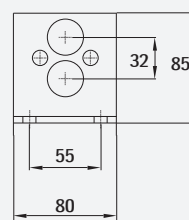

 Avvolgitubo
 Hose-reel
 Enrouleur

 Schlauchwickler
 Enrolladores de tubos
 Рукавная катушка

> RX

> RX

> RX

> RX

Modello	Corsa	Peso	Pressione	Sezione tubo	Lunghezza tubo	Dimensioni			
Model	Stroke	Weight	Pressure	Hose section	Hose length	Sizes			
Modèle	Course	Poids	Pression	Section du flexible	Longueur du flexible	Dimensions			
Modell	Hub	Gewicht	Druck	Schlauchdurchmesser	Schlauchlänge	Abmessungen			
	m	kg	bar		m	A	B	C	D
RX30	1.9	9	280	3/8"	3	150	70	40	300
RX35	3.9	9.5	280	3/8"	5	150	70	40	350
RX40	6.4	10	280	3/8"	7.5	150	70	40	400
RX45	7.6	29	280	3/8"	9	164	82	40	450
RX52	10.6	31.5	280	3/8"	12	164	82	40	525